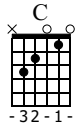

Ragged Crow

Cuckoo's Nest

Standard tuning

♩ = 140

A Figure

E-Gt

1 *mf* Em D C D

Em D 5 Em D 6