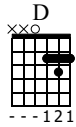

Ragged Crow

Cuckoo's Nest

Standard tuning

♩ = 140

A Figure

E-Gt

1 *mf* Em D C D

Em D 5 Em D 6