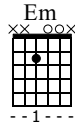

Ragged Crow

Cuckoo's Nest

Standard tuning

♩ = 140

A Figure

E-Gt

1 *mf* Em D C D

Em D 5 Em D 6