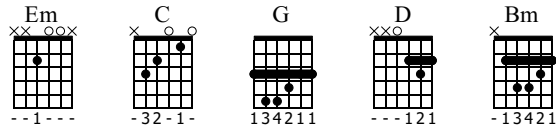

## The Rochdale Coconut Dance

Standard tuning

♩ = 120

**Intro**

S-Gt

*mf*

**A Chorus**

Em C G D