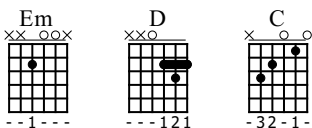

# Hell's Bells

Peacock Feather

Standard tuning

$\text{♩} = 120$

## B Verse

D Em D Em D Em

D Em D C Em D Em

D Em